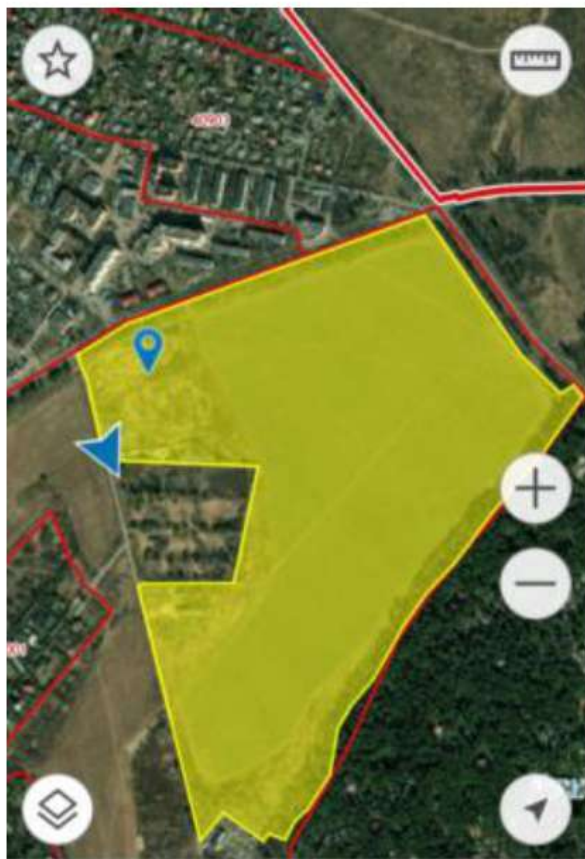

Основные характеристики земельного участка

Кадастровый номер:	50:20:0041009:122
Местоположение:	обл. Московская, р-н Одинцовский, с/п Успенское, ЗАО «Московский конный завод №1», в районе с. Успенское
Площадь:	583 900 кв.м.
Категория земель:	Земли населенных пунктов
Виды разрешенного использования:	Для размещения многофункционального комплекса с элементами жилищного строительства и рекреационной зоной
Особые отметки:	Установлен забор третьих лиц (самозахват), слайд № 13 Расположены строения третьих лиц, слайд № 14 Расположены информационные знаки, слайд № 15
Правообладатель:	Банк ВТБ (публичное акционерное общество)
Назначение согласно ПЗЗ:	КУРТ-59 (Зона комплексного устойчивого развития территорий)
Рельеф:	Ровный
Форма участка:	Многоугольный
Подъездные пути:	Удобные подъездные пути
Транспортная доступность:	Хорошая
Наличие инженерных путей:	Все необходимые коммуникации расположены по границе
Расстояние от МКАД:	21 км.

Фотографии земельного участка

50:20:0041009:122

Земельный участок

Фотографии земельного участка

50:20:0041009:122

Земельный участок

Фотографии земельного участка

50:20:0041009:122

Земельный участок

Фотографии земельного участка

50:20:0041009:122

Земельный участок

Фотографии земельного участка

50:20:0041009:122

Земельный участок

Фотографии земельного участка

50:20:0041009:122

Земельный участок

Фотографии земельного участка

50:20:0041009:122

Земельный участок

Фотографии земельного участка

60:20:0041009:122

Земельный участок