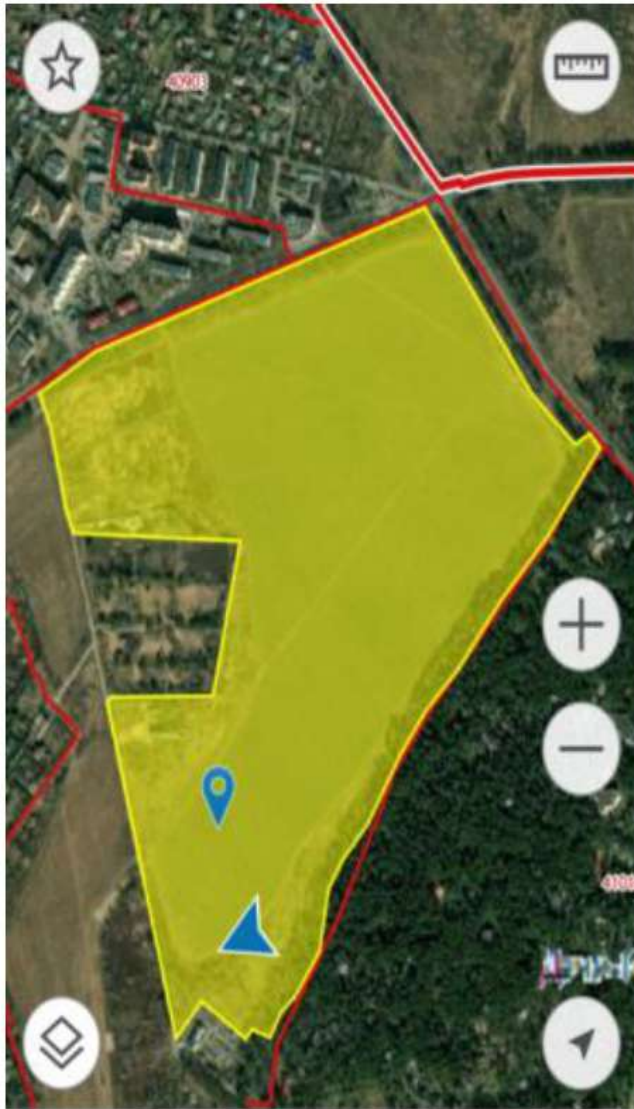

Основные характеристики земельного участка

Кадастровый номер:	50:20:0041009:122
Местоположение:	обл. Московская, р-н Одинцовский, с/п Успенское, ЗАО «Московский конный завод №1», в районе с. Успенское
Площадь:	583 900 кв.м.
Категория земель:	Земли населенных пунктов
Виды разрешенного использования:	Для размещения многофункционального комплекса с элементами жилищного строительства и рекреационной зоной
Особые отметки:	Установлен забор третьих лиц (самозахват), слайд № 13 Расположены строения третьих лиц, слайд № 14 Расположены информационные знаки, слайд № 15
Правообладатель:	Банк ВТБ (публичное акционерное общество)
Назначение согласно ПЗЗ:	КУРТ-59 (Зона комплексного устойчивого развития территорий)
Рельеф:	Ровный
Форма участка:	Многоугольный
Подъездные пути:	Удобные подъездные пути
Транспортная доступность:	Хорошая
Наличие инженерных путей:	Все необходимые коммуникации расположены по границе
Расстояние от МКАД:	21 км.

Схема проезда

Ситуационный план земельного участка

Фотографии земельного участка

50:20:0041009:122

Земельный участок

Фотографии земельного участка

50:20:0041009:122

Земельный участок

Фотографии земельного участка

50:20:0041009:122

Земельный участок

Фотографии земельного участка

50:20:0041009:122

Земельный участок

Фотографии земельного участка

50:20:0041009:122

Земельный участок

Фотографии земельного участка

50:20:0041009:122

Земельный участок

Фотографии земельного участка

50:20:0041009:122

Земельный участок

Фотографии земельного участка