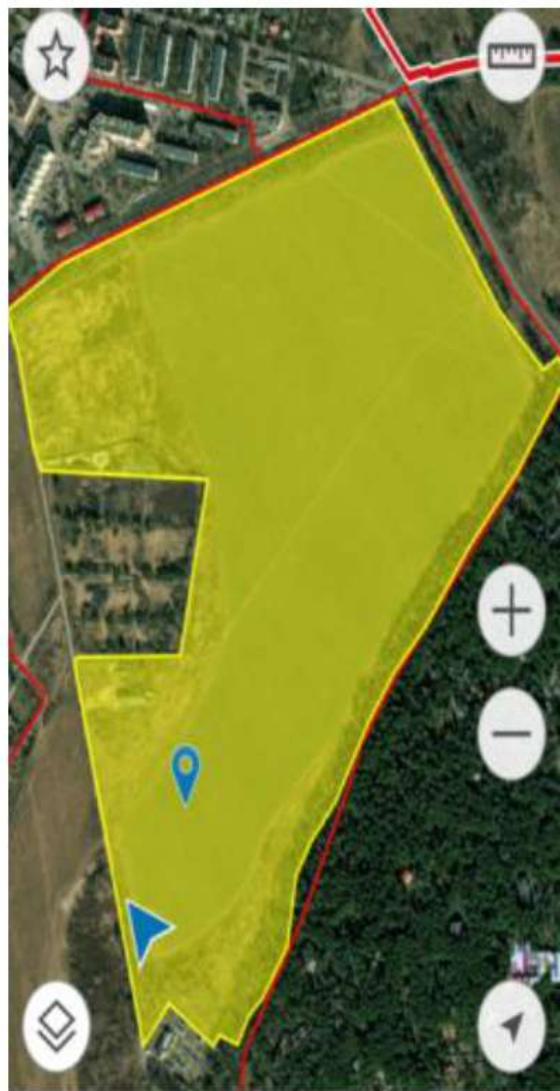

Презентация к торгам, лот №1
Земельный участок,
расположенный по адресу:
Московская обл., Одинцовский
район, с/п Успенское, ЗАО
«Московский конный завод №1», в
районе с. Успенское.

Кадастровый номер 50:20:0041009:122

Основные характеристики земельного участка

Кадастровый номер:	50:20:0041009:122
Местоположение:	обл. Московская, р-н Одинцовский, с/п Успенское, ЗАО «Московский конный завод №1», в районе с. Успенское
Площадь:	583 900 кв.м.
Категория земель:	Земли населенных пунктов
Виды разрешенного использования:	Для размещения многофункционального комплекса с элементами жилищного строительства и рекреационной зоной
Особые отметки:	Установлен забор третьих лиц (самозахват), слайд № 13 Расположены строения третьих лиц, слайд № 14 Расположены информационные знаки, слайд № 15
Правообладатель:	Банк ВТБ (публичное акционерное общество)
Назначение согласно ПЗЗ:	КУРТ-59 (Зона комплексного устойчивого развития территорий)
Рельеф:	Ровный
Форма участка:	Многоугольный
Подъездные пути:	Удобные подъездные пути
Транспортная доступность:	Хорошая
Наличие инженерных путей:	Все необходимые коммуникации расположены по границе
Расстояние от МКАД:	21 км.

Схема проезда

Ситуационный план земельного участка

Фотографии земельного участка

50:20:0041009:122

Земельный участок

Фотографии земельного участка

50:20:0041009:122

Земельный участок

Фотографии земельного участка

50:20:0041009:122

Земельный участок

Фотографии земельного участка

50:20:0041009:122

Земельный участок

Фотографии земельного участка

50:20:0041009:122