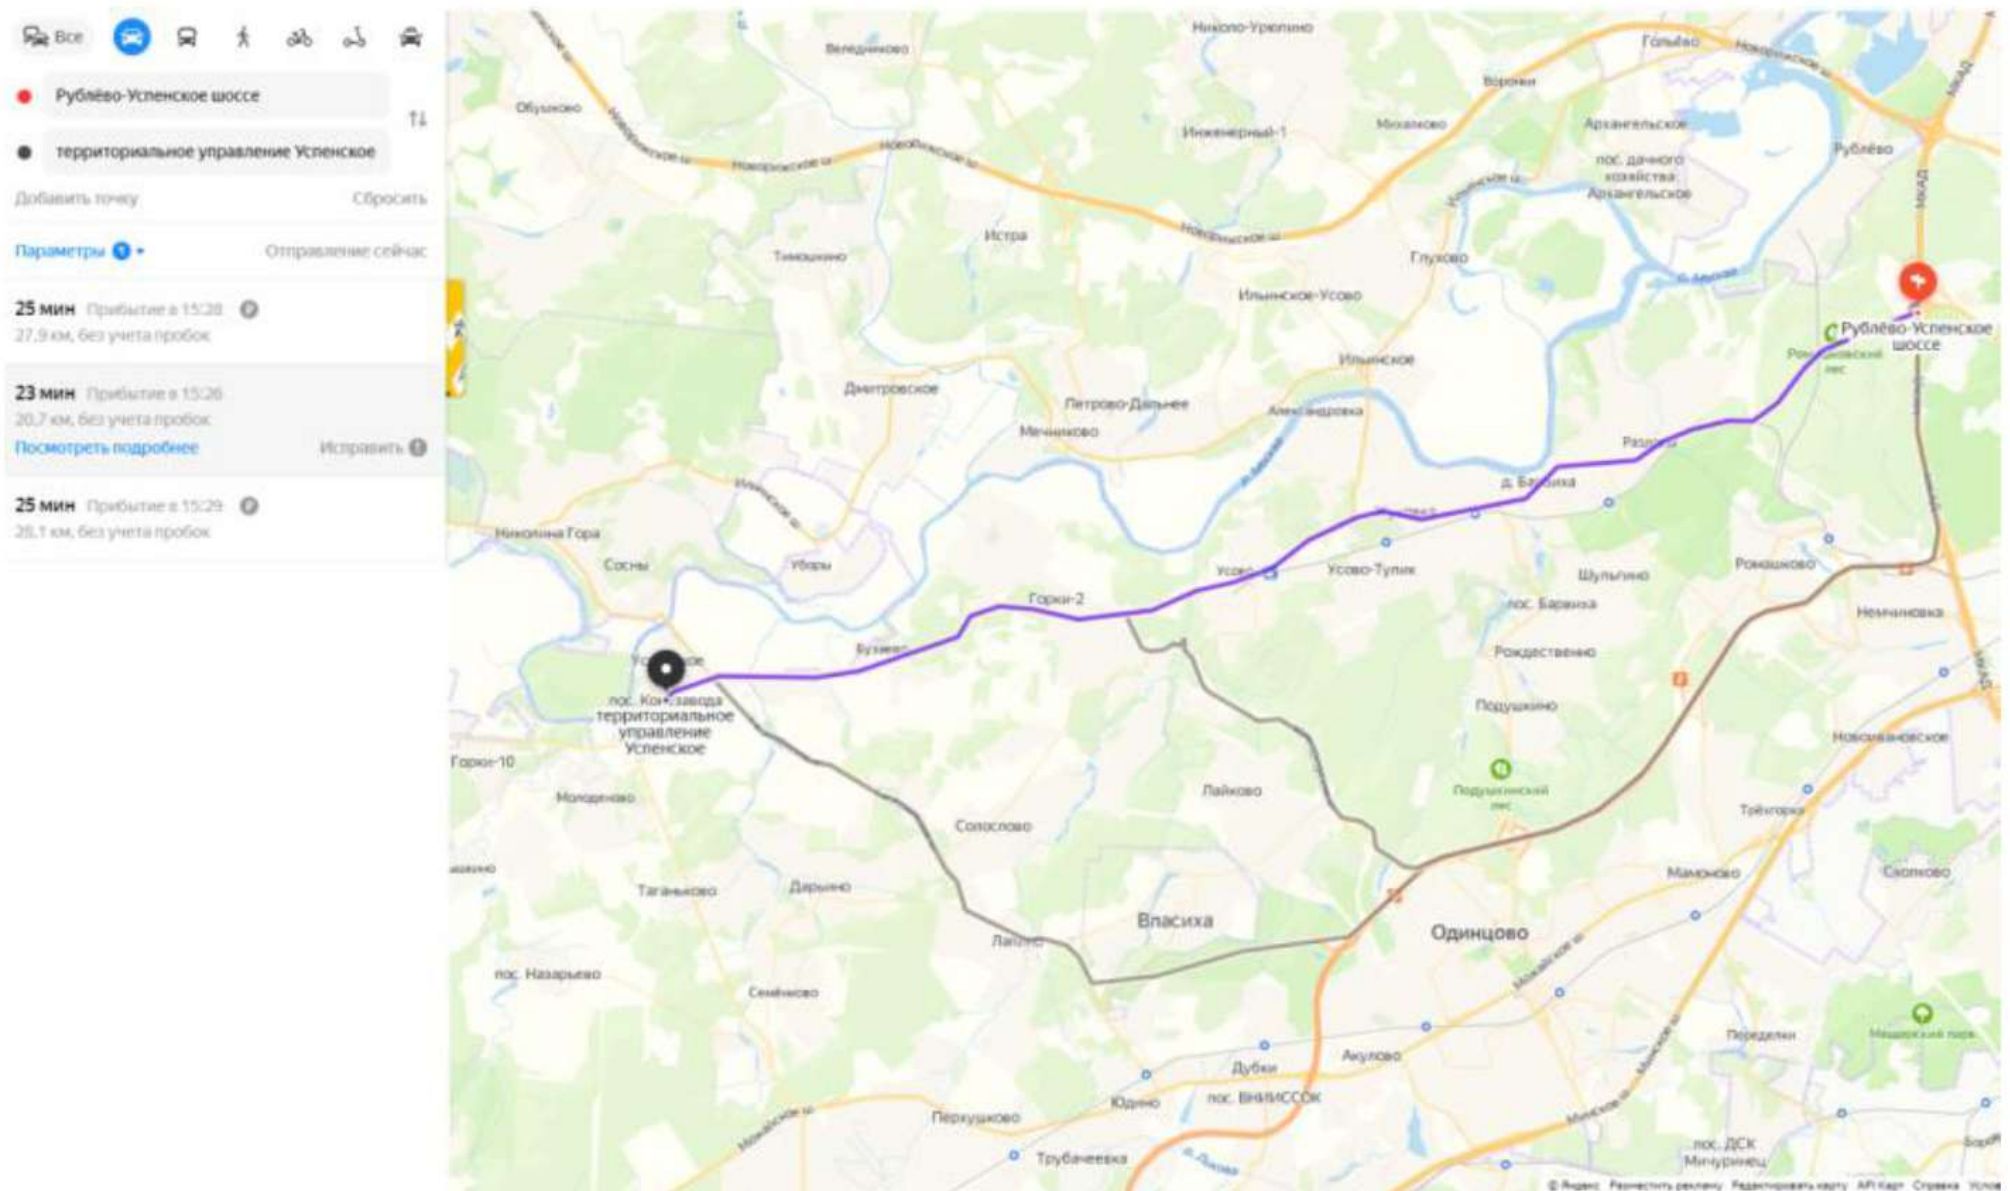

Схема проезда