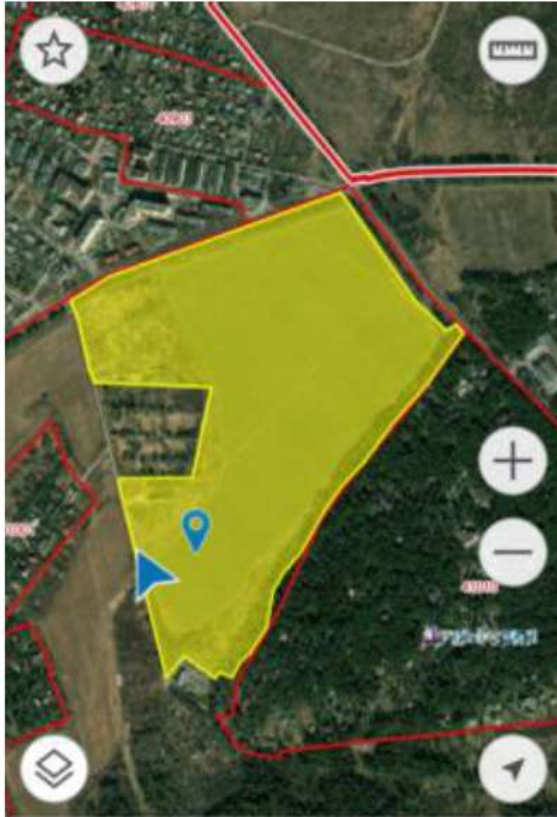

Фотографии земельного участка

50:20:0041009:122

Земельный участок